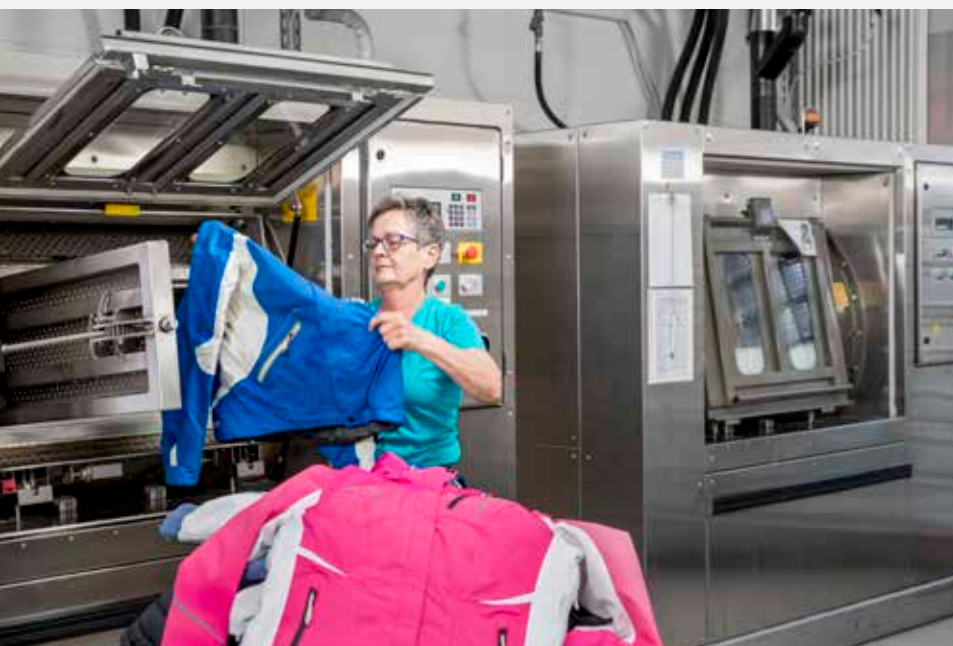

Infrastruktur

Die Wäscherei Haslital verfügt über Maschinen mit unterschiedlich grossen Kapazitäten, die es erlauben, die anfallende Wäsche bedarfsgerecht einzuteilen. Im Waschprozess ist die Schmutzwäsche wie vorgeschrieben räumlich von der sauberen Wäsche getrennt. Monatlich finden Überprüfungen der Waschresultate statt, damit wir sicher sind, dass die Dosierung der Reinigungsmittel dem gewünschten Waschresultat entspricht.